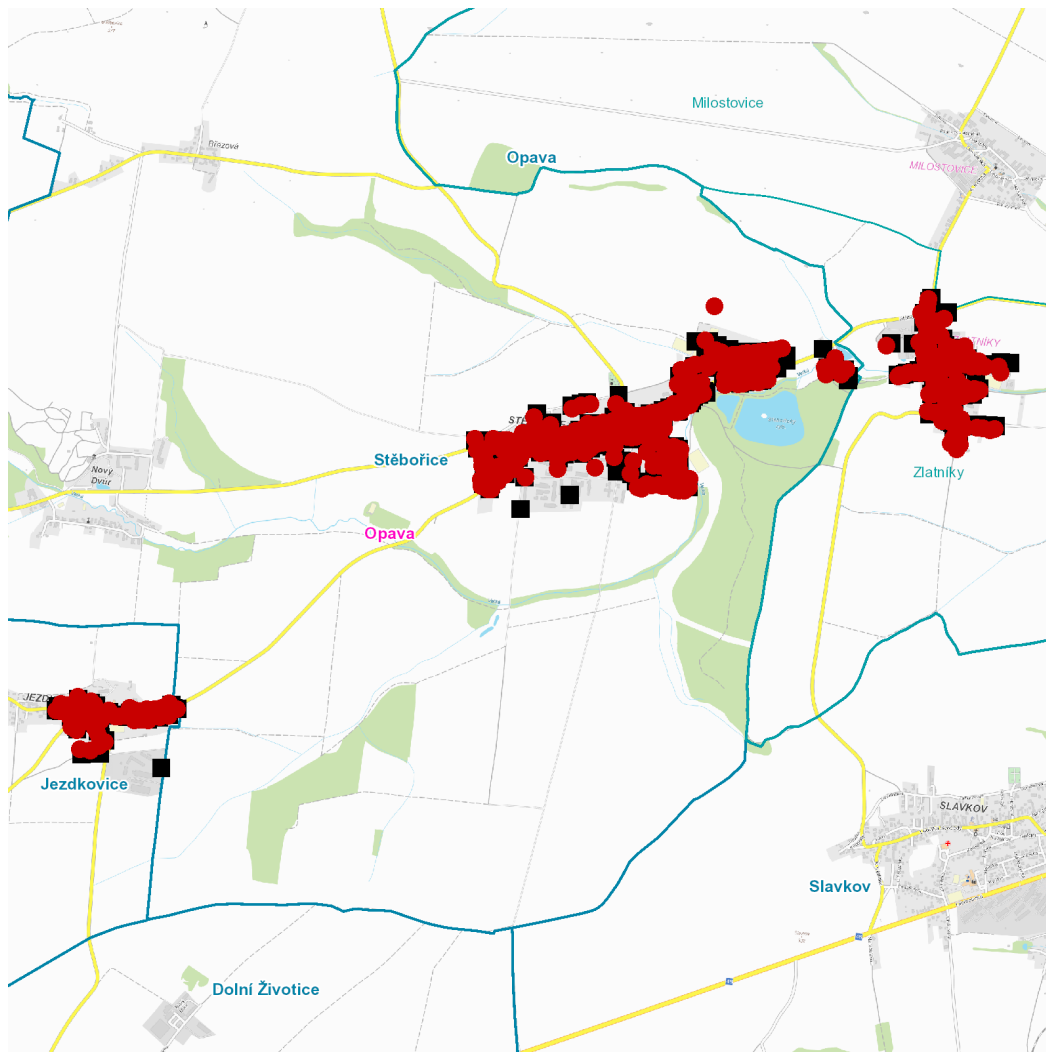

dne **5. 9. 2023** od **8:00** do **15:30** hodin

Plánovaná odstávka zahrnuje tyto lokality:**Ježdkovice (okres Opava)**

č. p. 1, 2, 3, 6, 8-13, 15, 16, 17, 18, 22, 25-37, 39, 43, 49, 50, 51, 52, 54, 57, 59, 60, 62, 63, 65, 68, 70, 72, 73, 78, 79, 80, 85, 86

Ke Mlýnu: č. o. 1, 2, 4-10, 12

Mošovec: č. o. 1-7, 10, 12, 14, 16, 18, 20, 22, 24, 26, 28, 30, 32

Na Louky: č. o. 2-11, 13-18, 24

Pod Háj: č. o. 1, 1a, 2, 3, 3a, 5, 7, 11, 13, 15, 17, 19

Stěbořická: č. o. 11

kat. území **Zlatníky u Opavy** (kód **793230**): **parcelní č.** 175, 176, 82/3, 94, 162/26, 172

Stěbořice (okres Opava)

č. p. 1-22, 24-32, 34-73, 75-115, 117, 118, 119, 120, 124, 125, 126, 127, 129, 135, 138-209, 211, 213, 214, 215, 216, 219-223, 225-242, 244, 245, 247, 248, 250, 251, 252, 253, 256

dne 5. 9. 2023 od 8:00 do 15:30 hodin**Orientační mapový podklad odstávkou dotčených lokalit****VYSVĚTLIVKY**

- – adresy dotčené odstávkou elektřiny
- – místa připojení k elektrické síti dotčená odstávkou