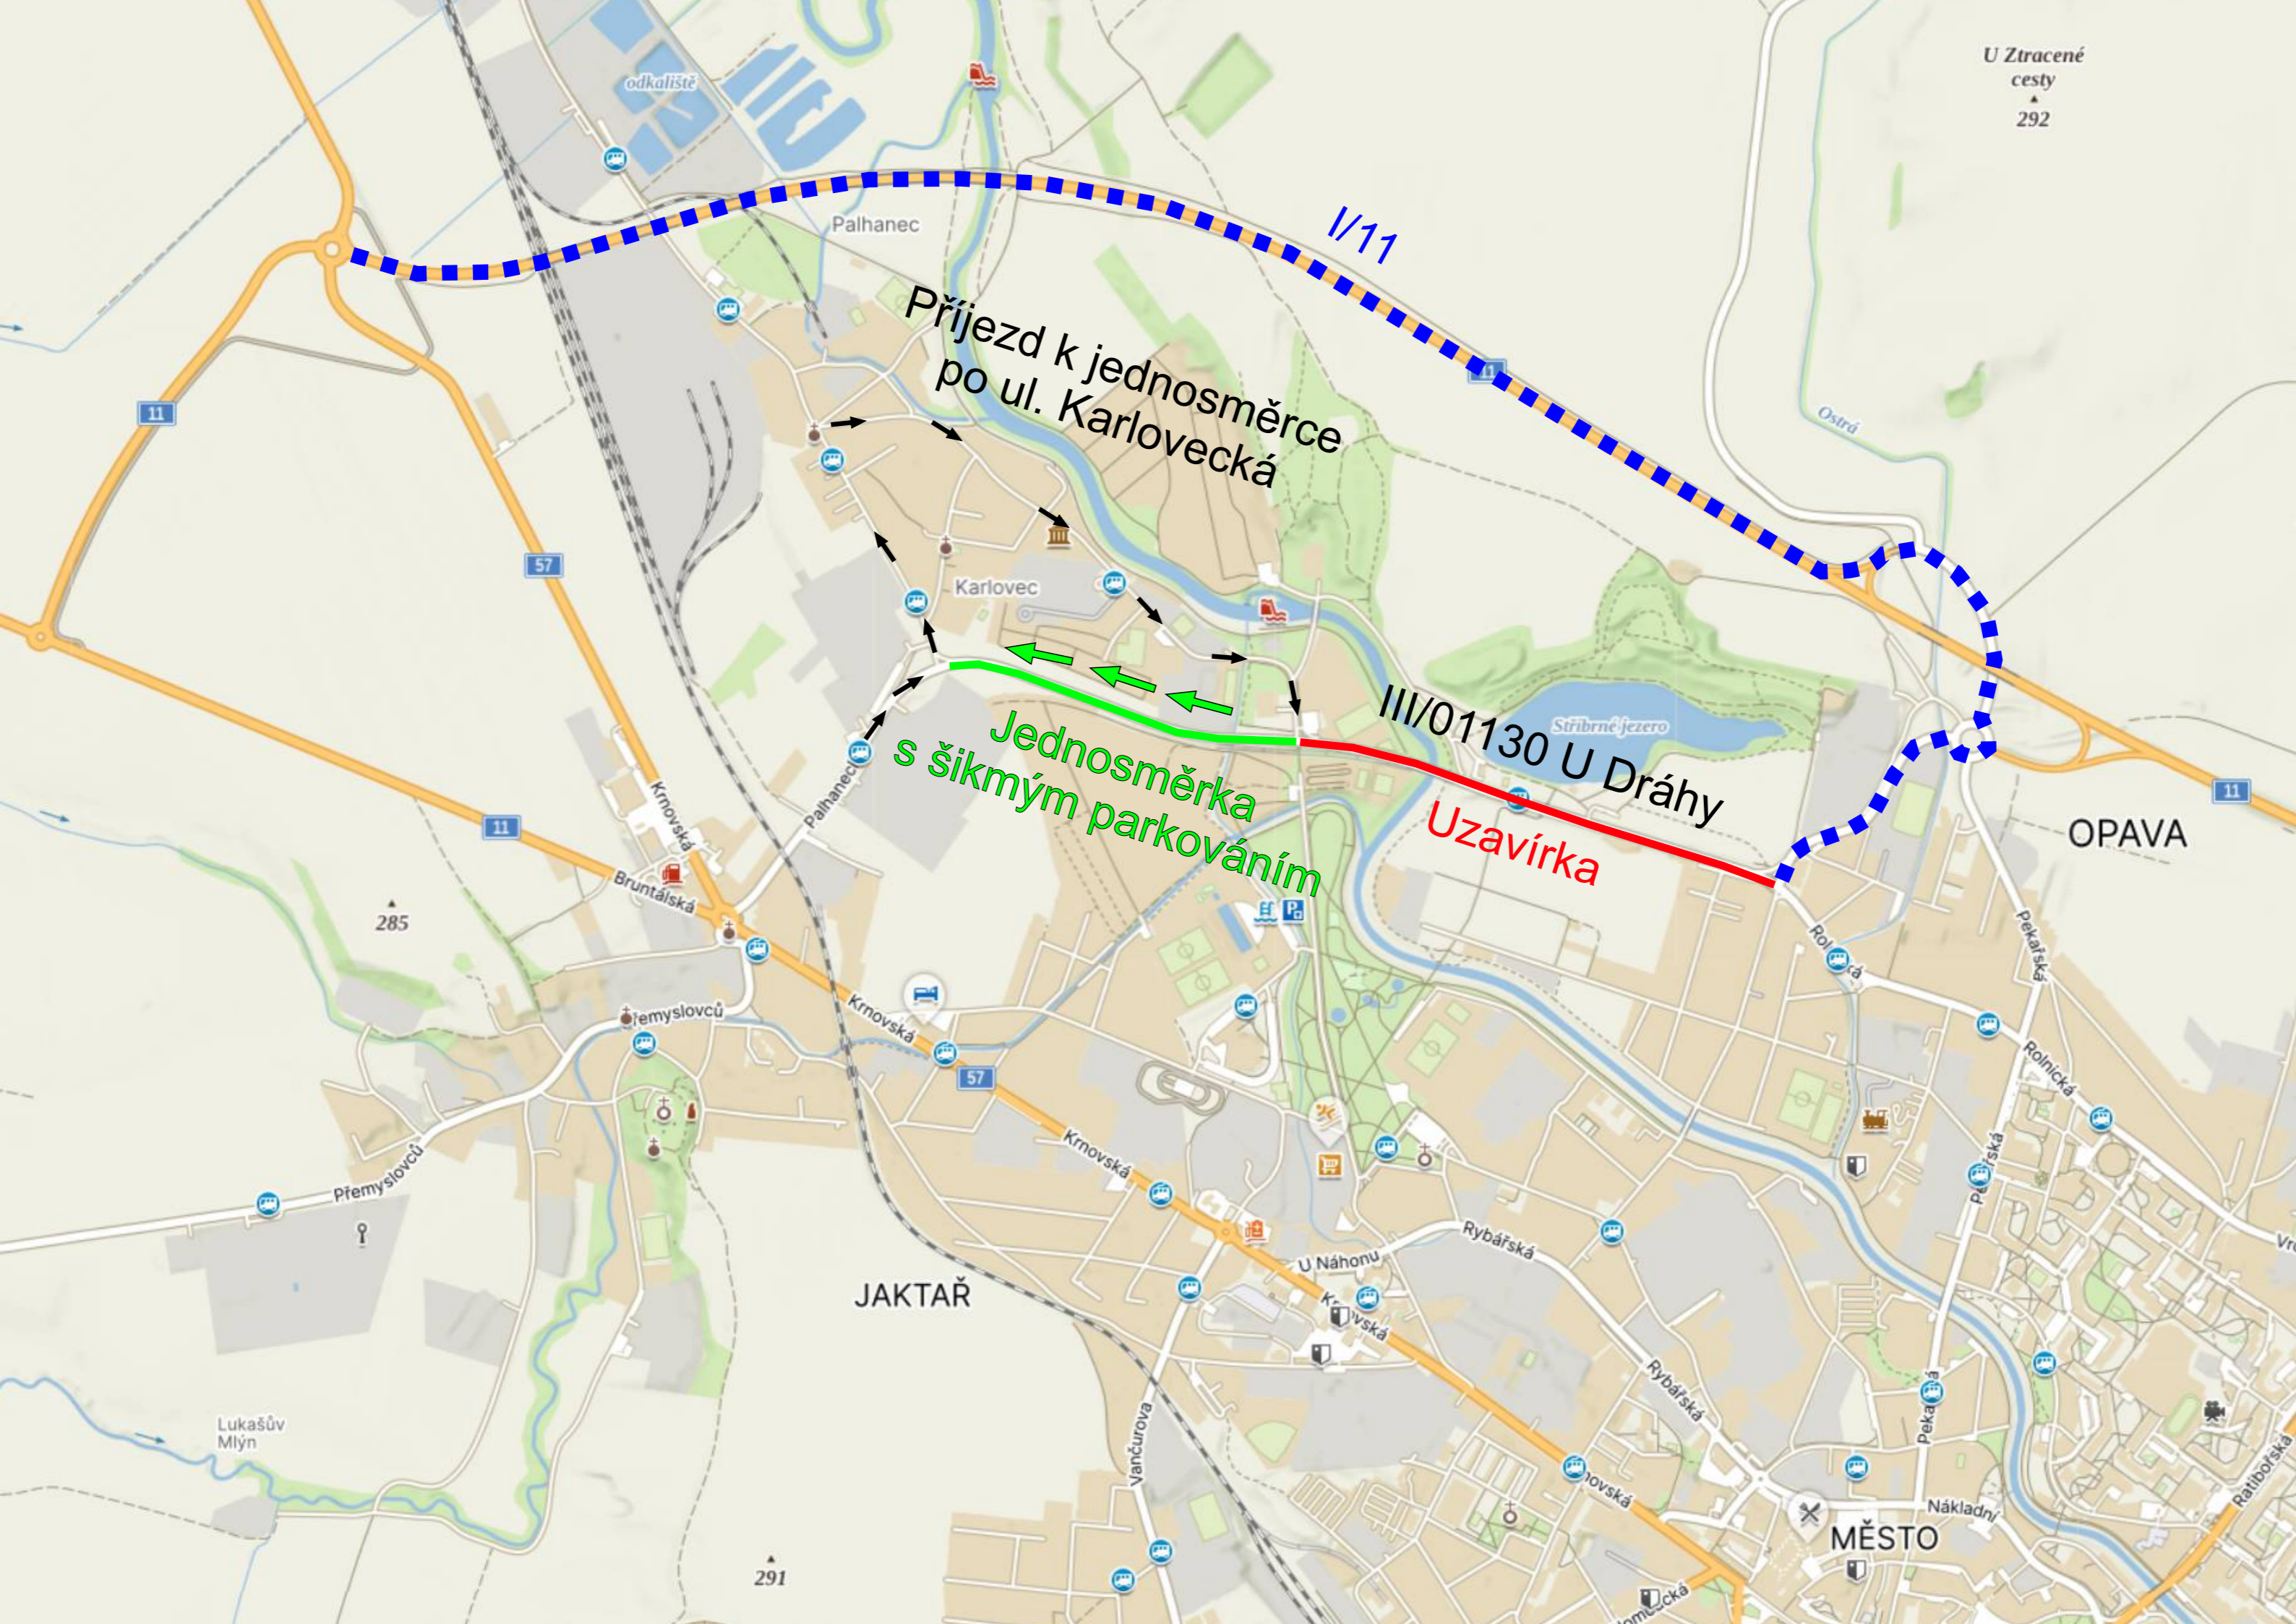

U Ztracené cesty
▲
292

Příjezd k jednosměrce
po ul. Karlovecká

I/71

Jednosměrka
s šikmým parkováním

III/01130 U Dráhy

Uzavírka

OPAVA

JAKTAŘ

MĚSTO

285

291