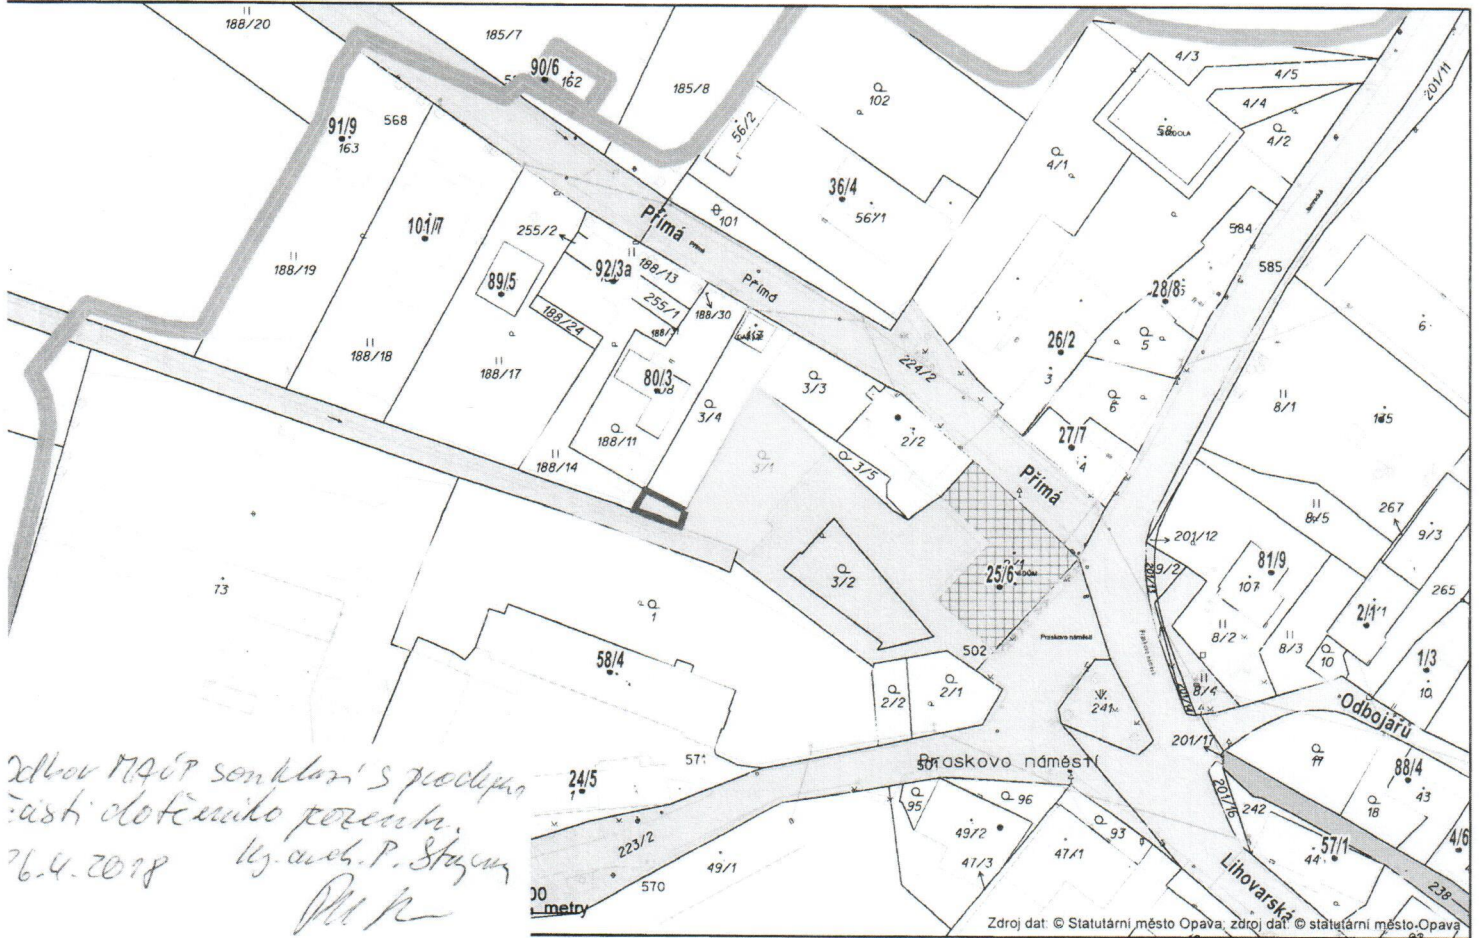

1:1 000

*Delba MČOP souhlasí s prodlužením
části dotčeného pozemku.
26.4.2018 Mj. arch. P. Stojan
MČ*

Zdroj dat: © Statutární město Opava, zdroj dat: © Statutární město Opava

www.opava-city.cz/mapy

datum: 26. 4. 2018 čas: 8:27:41