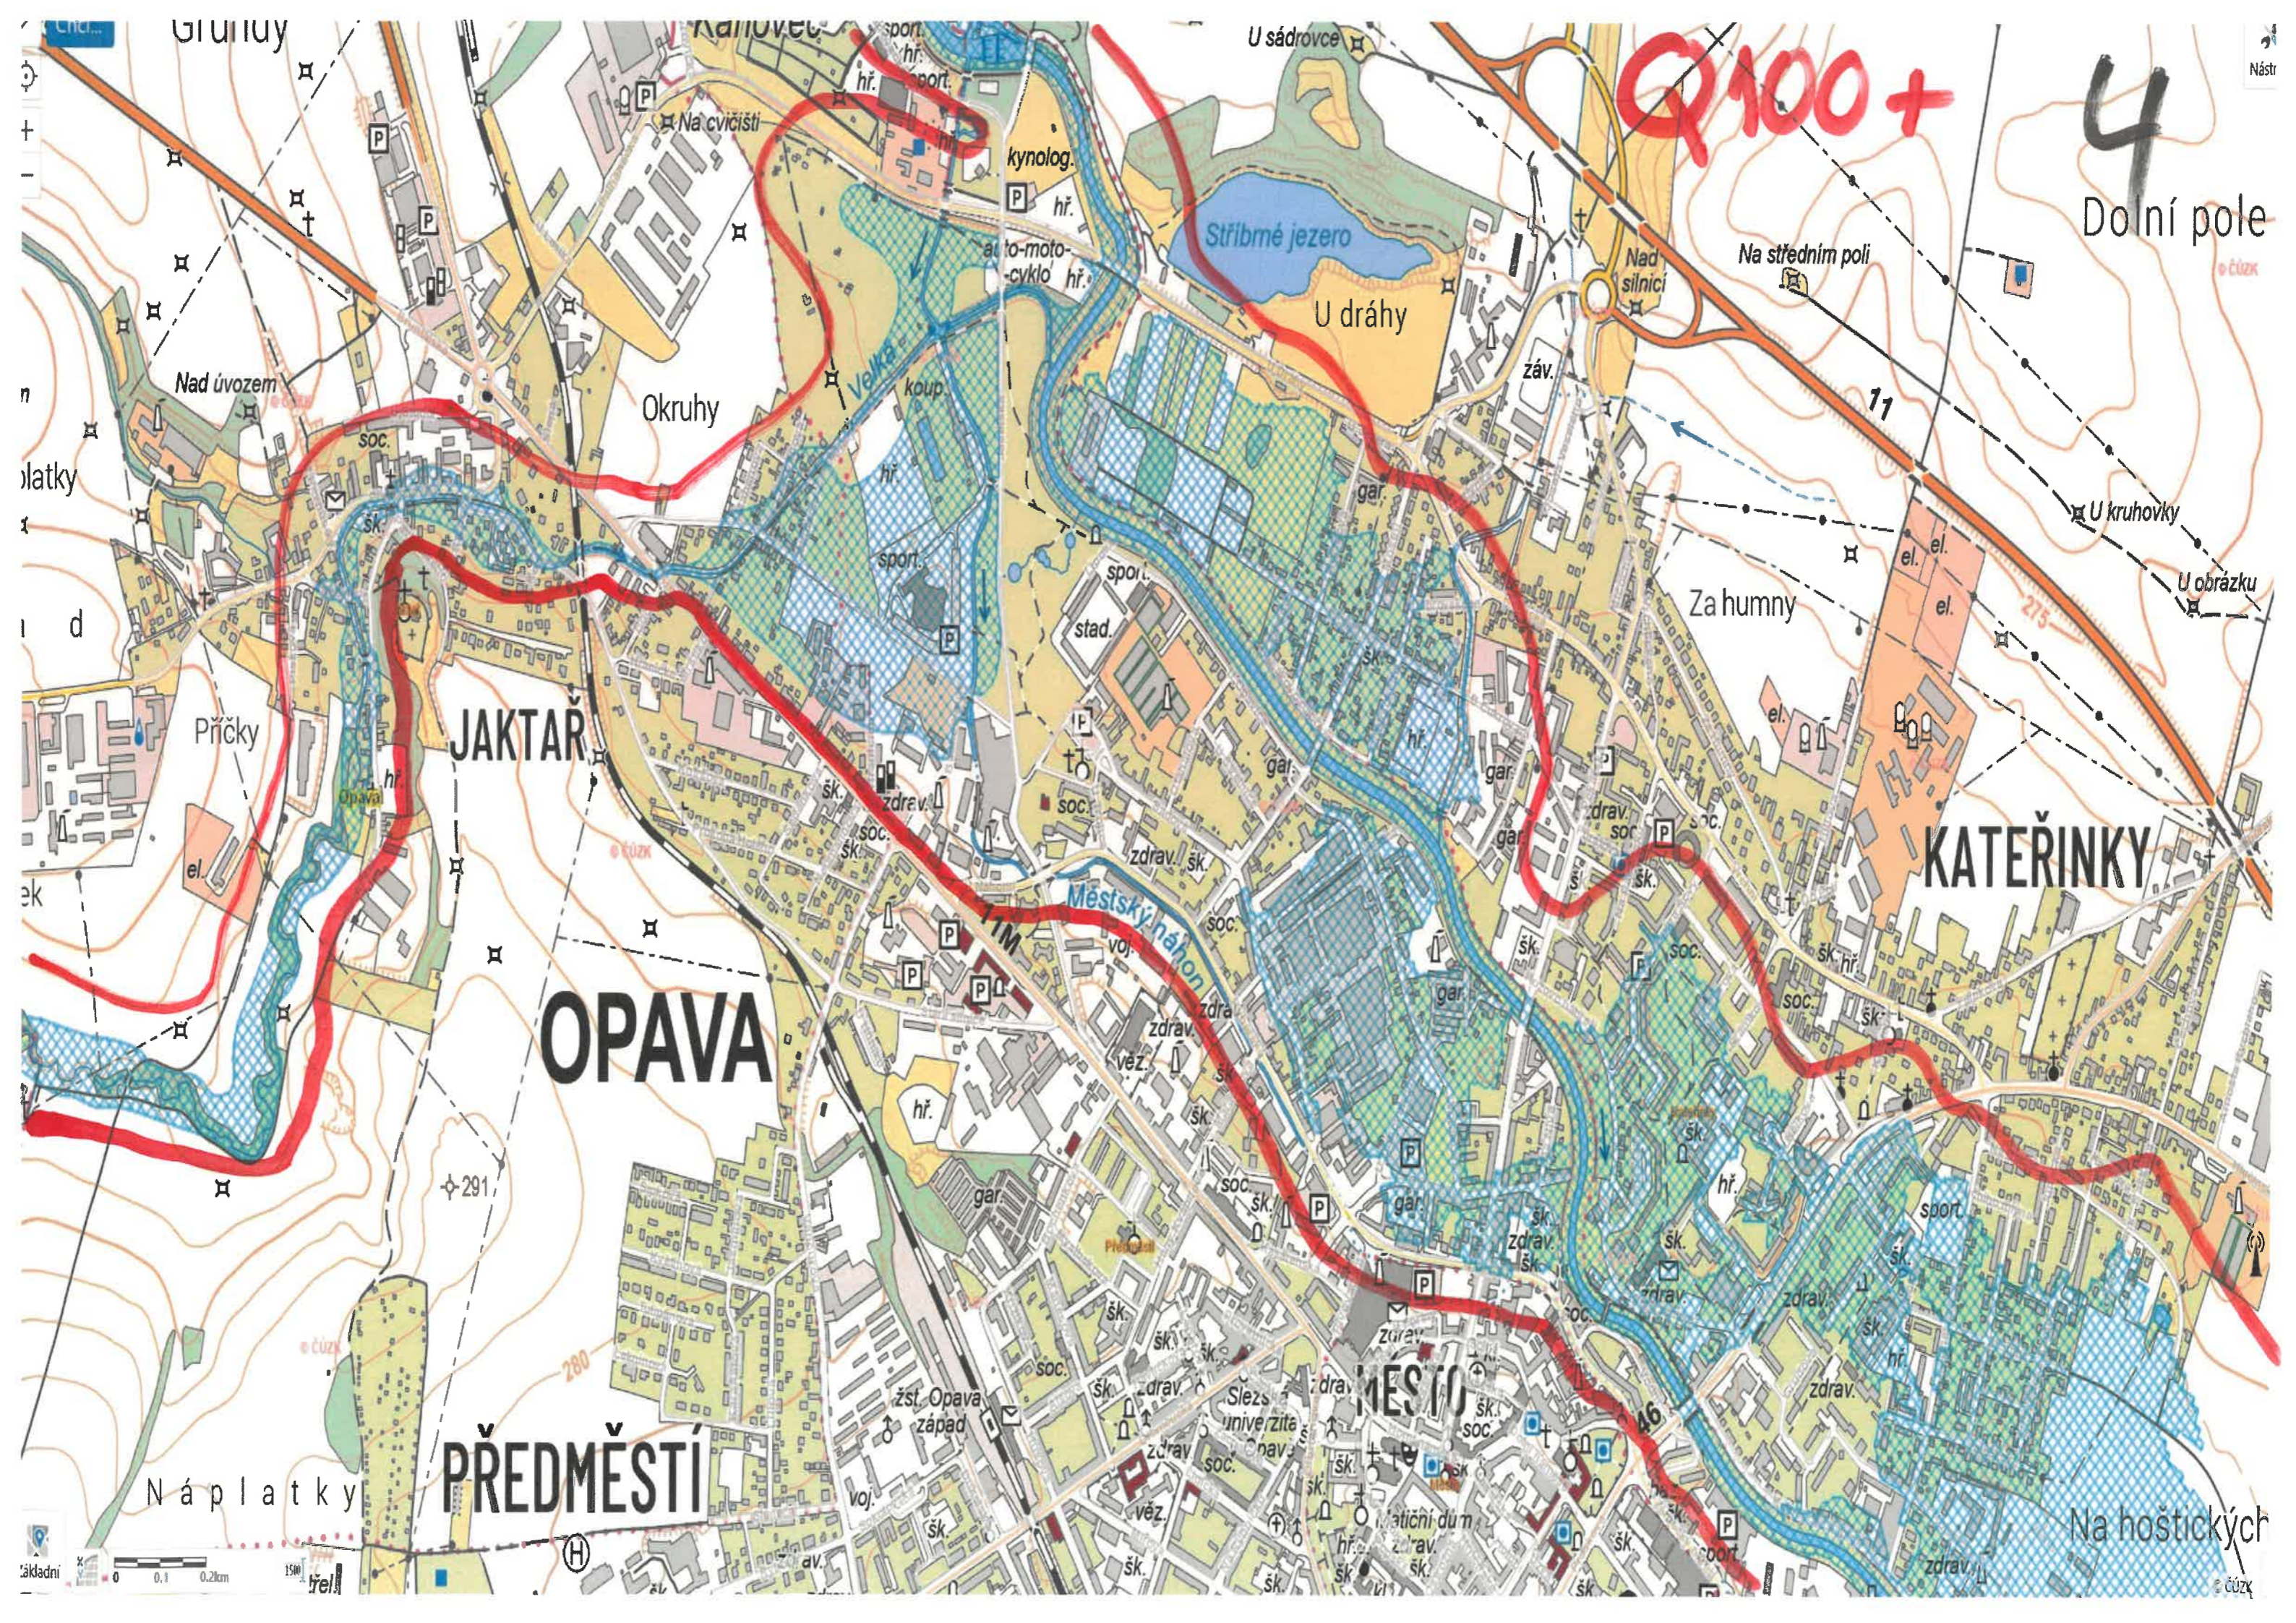

Q 100+

Q100+

2

Q100+

4  
Dolní pole

JAKTAŘ

OPAVA

PŘEDMĚSTÍ

Dolní pole

U remízů

G

PŘEDMĚSTÍ (ČÁST)  
Karlovec

Oráby

Osury  
JAKTAŘ

PŘEDMĚSTÍ

MĚSTO

KATEŘINKY

Na hoštických lukách

TRAPEZHOŠTICE

A - Opava-Polní

Opava

OPAVA

Na Rybníku

Hlavní pole

Vymyslevec

Pod dráhou

Pod dráhou

U vody

Moravice