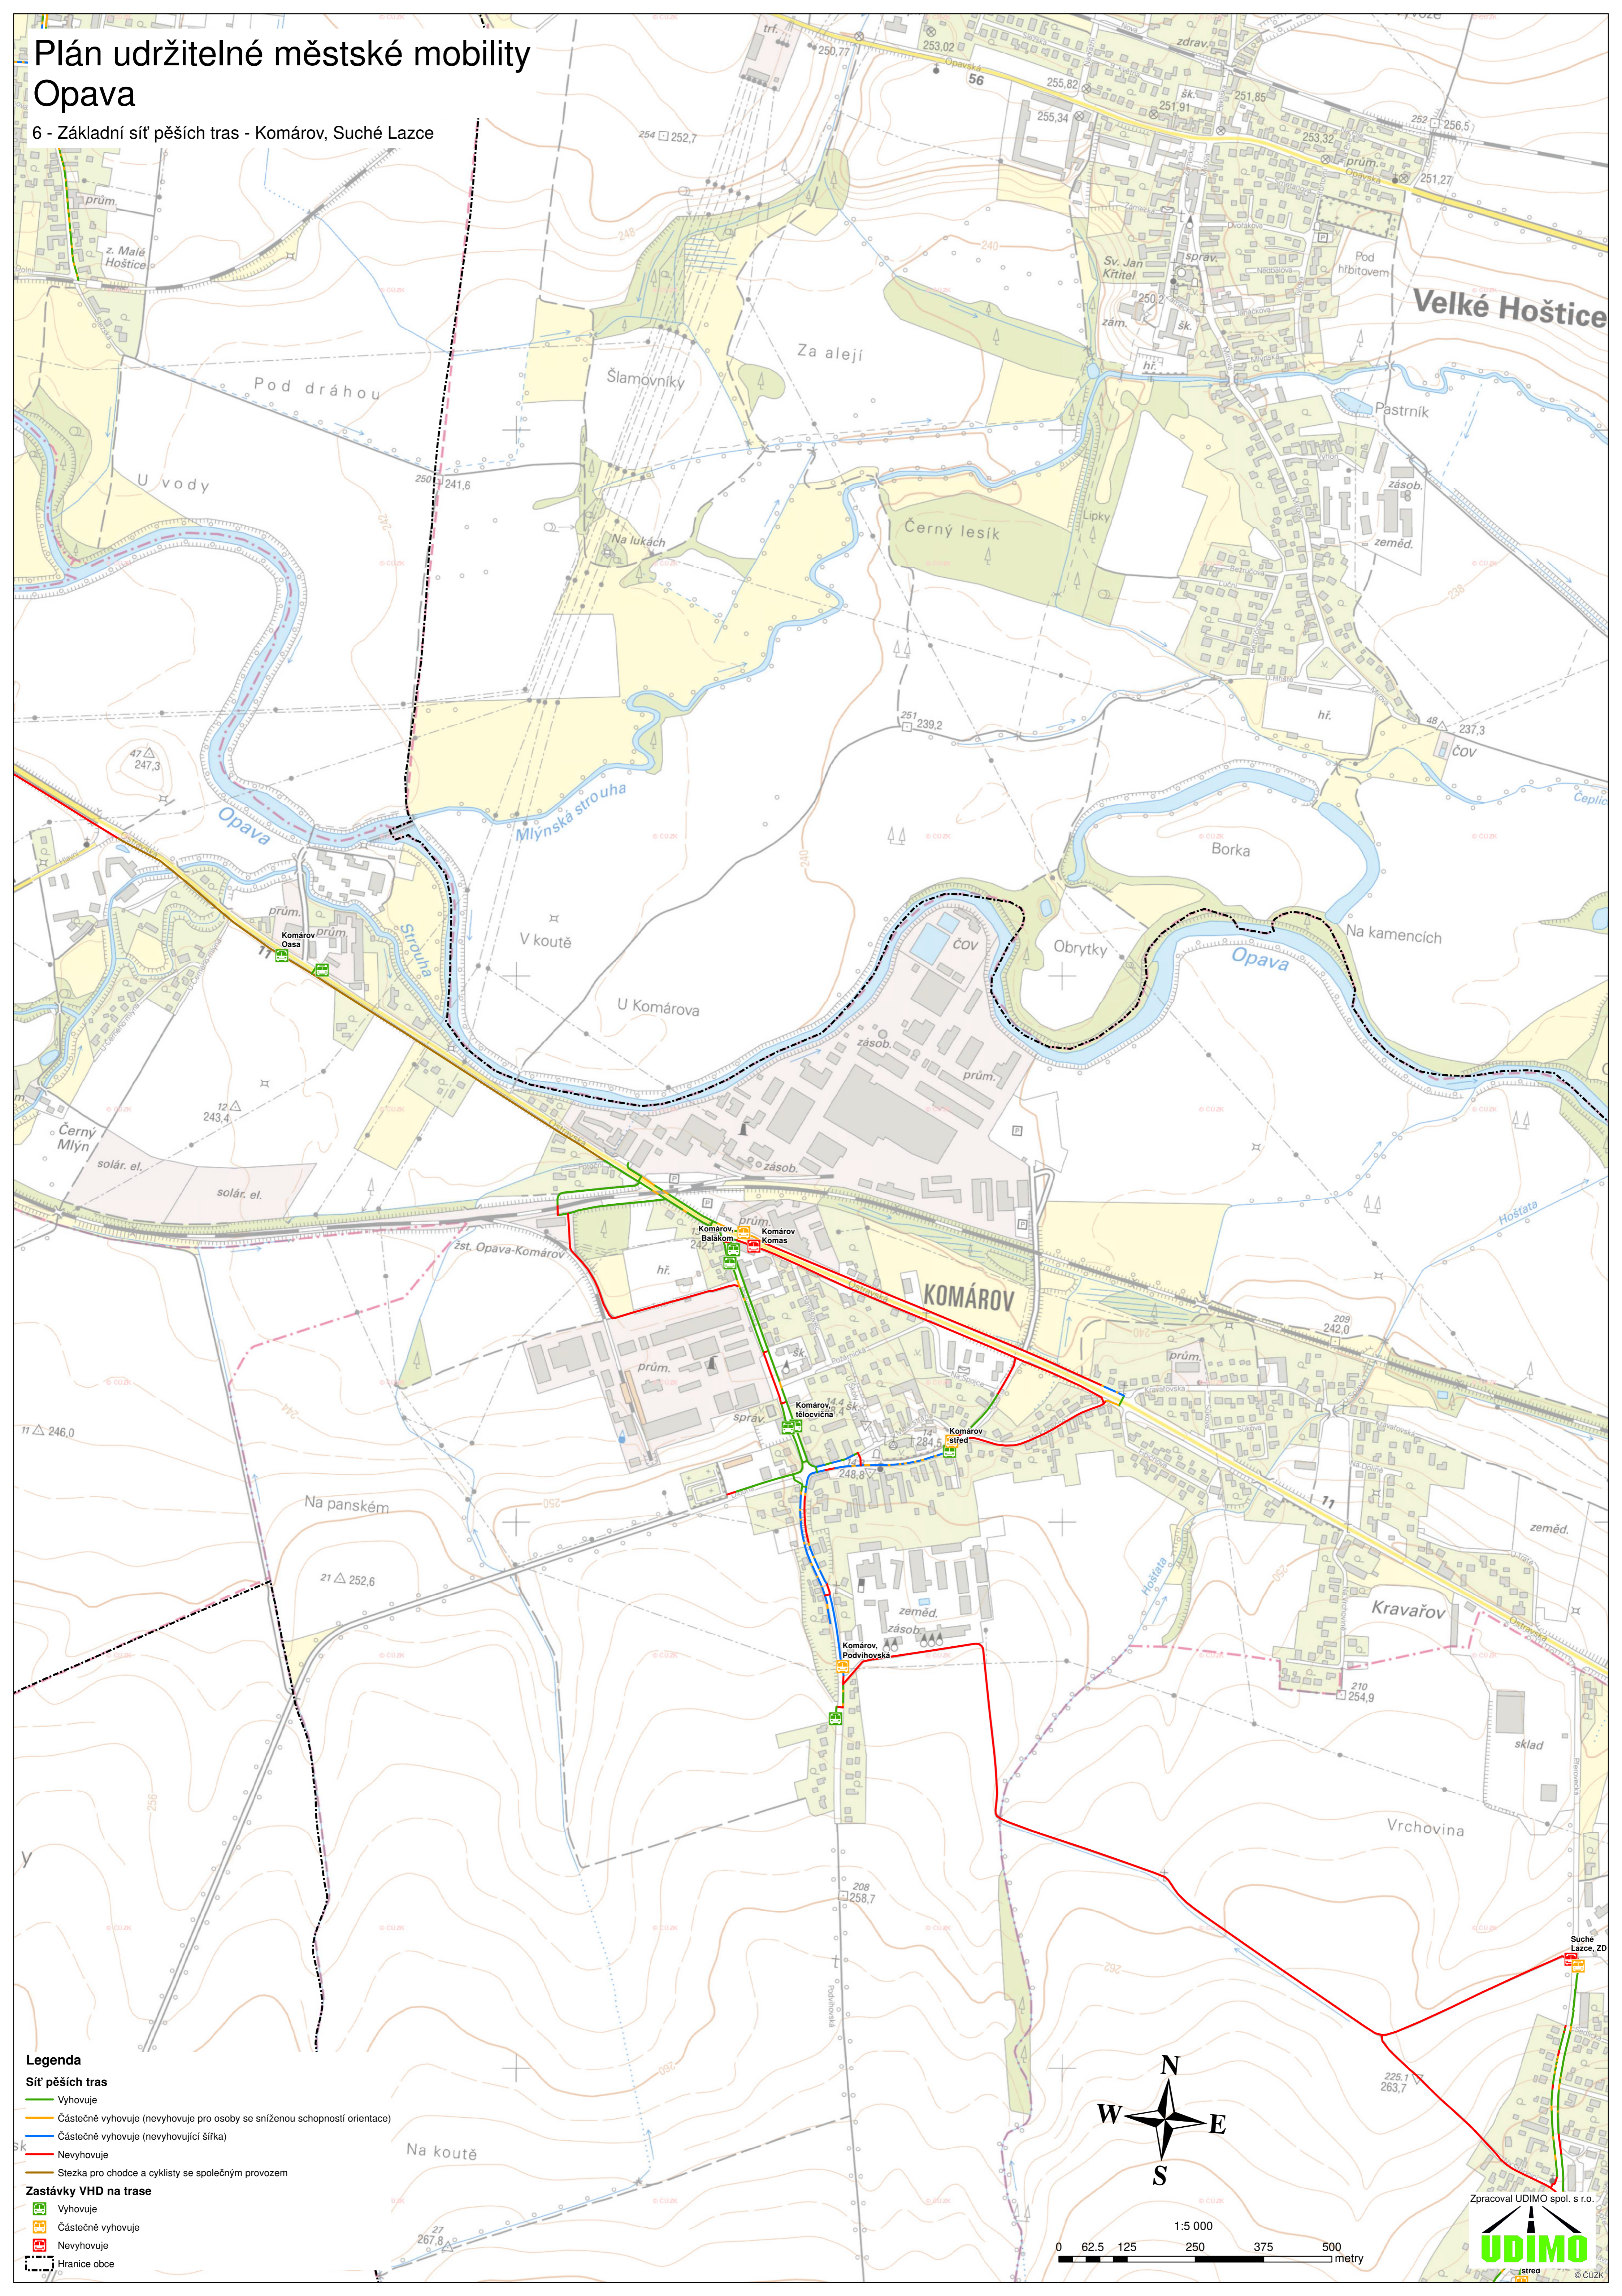

Plán udržitelné městské mobility Opava

6 - Základní síť pěších tras - Komárov, Suché Lazce

Legenda

Síť pěších tras

- Vyhovuje
- Částečně vyhovuje (nevyhovuje pro osoby se sníženou schopností orientace)
- Částečně vyhovuje (nevyhovující šifra)
- Nevyhovuje
- Stezka pro chodce a cyklisty se společným provozem

Zastávky VHD na trase

- Vyhovuje
- Částečně vyhovuje
- Nevyhovuje

----- Hranice obce