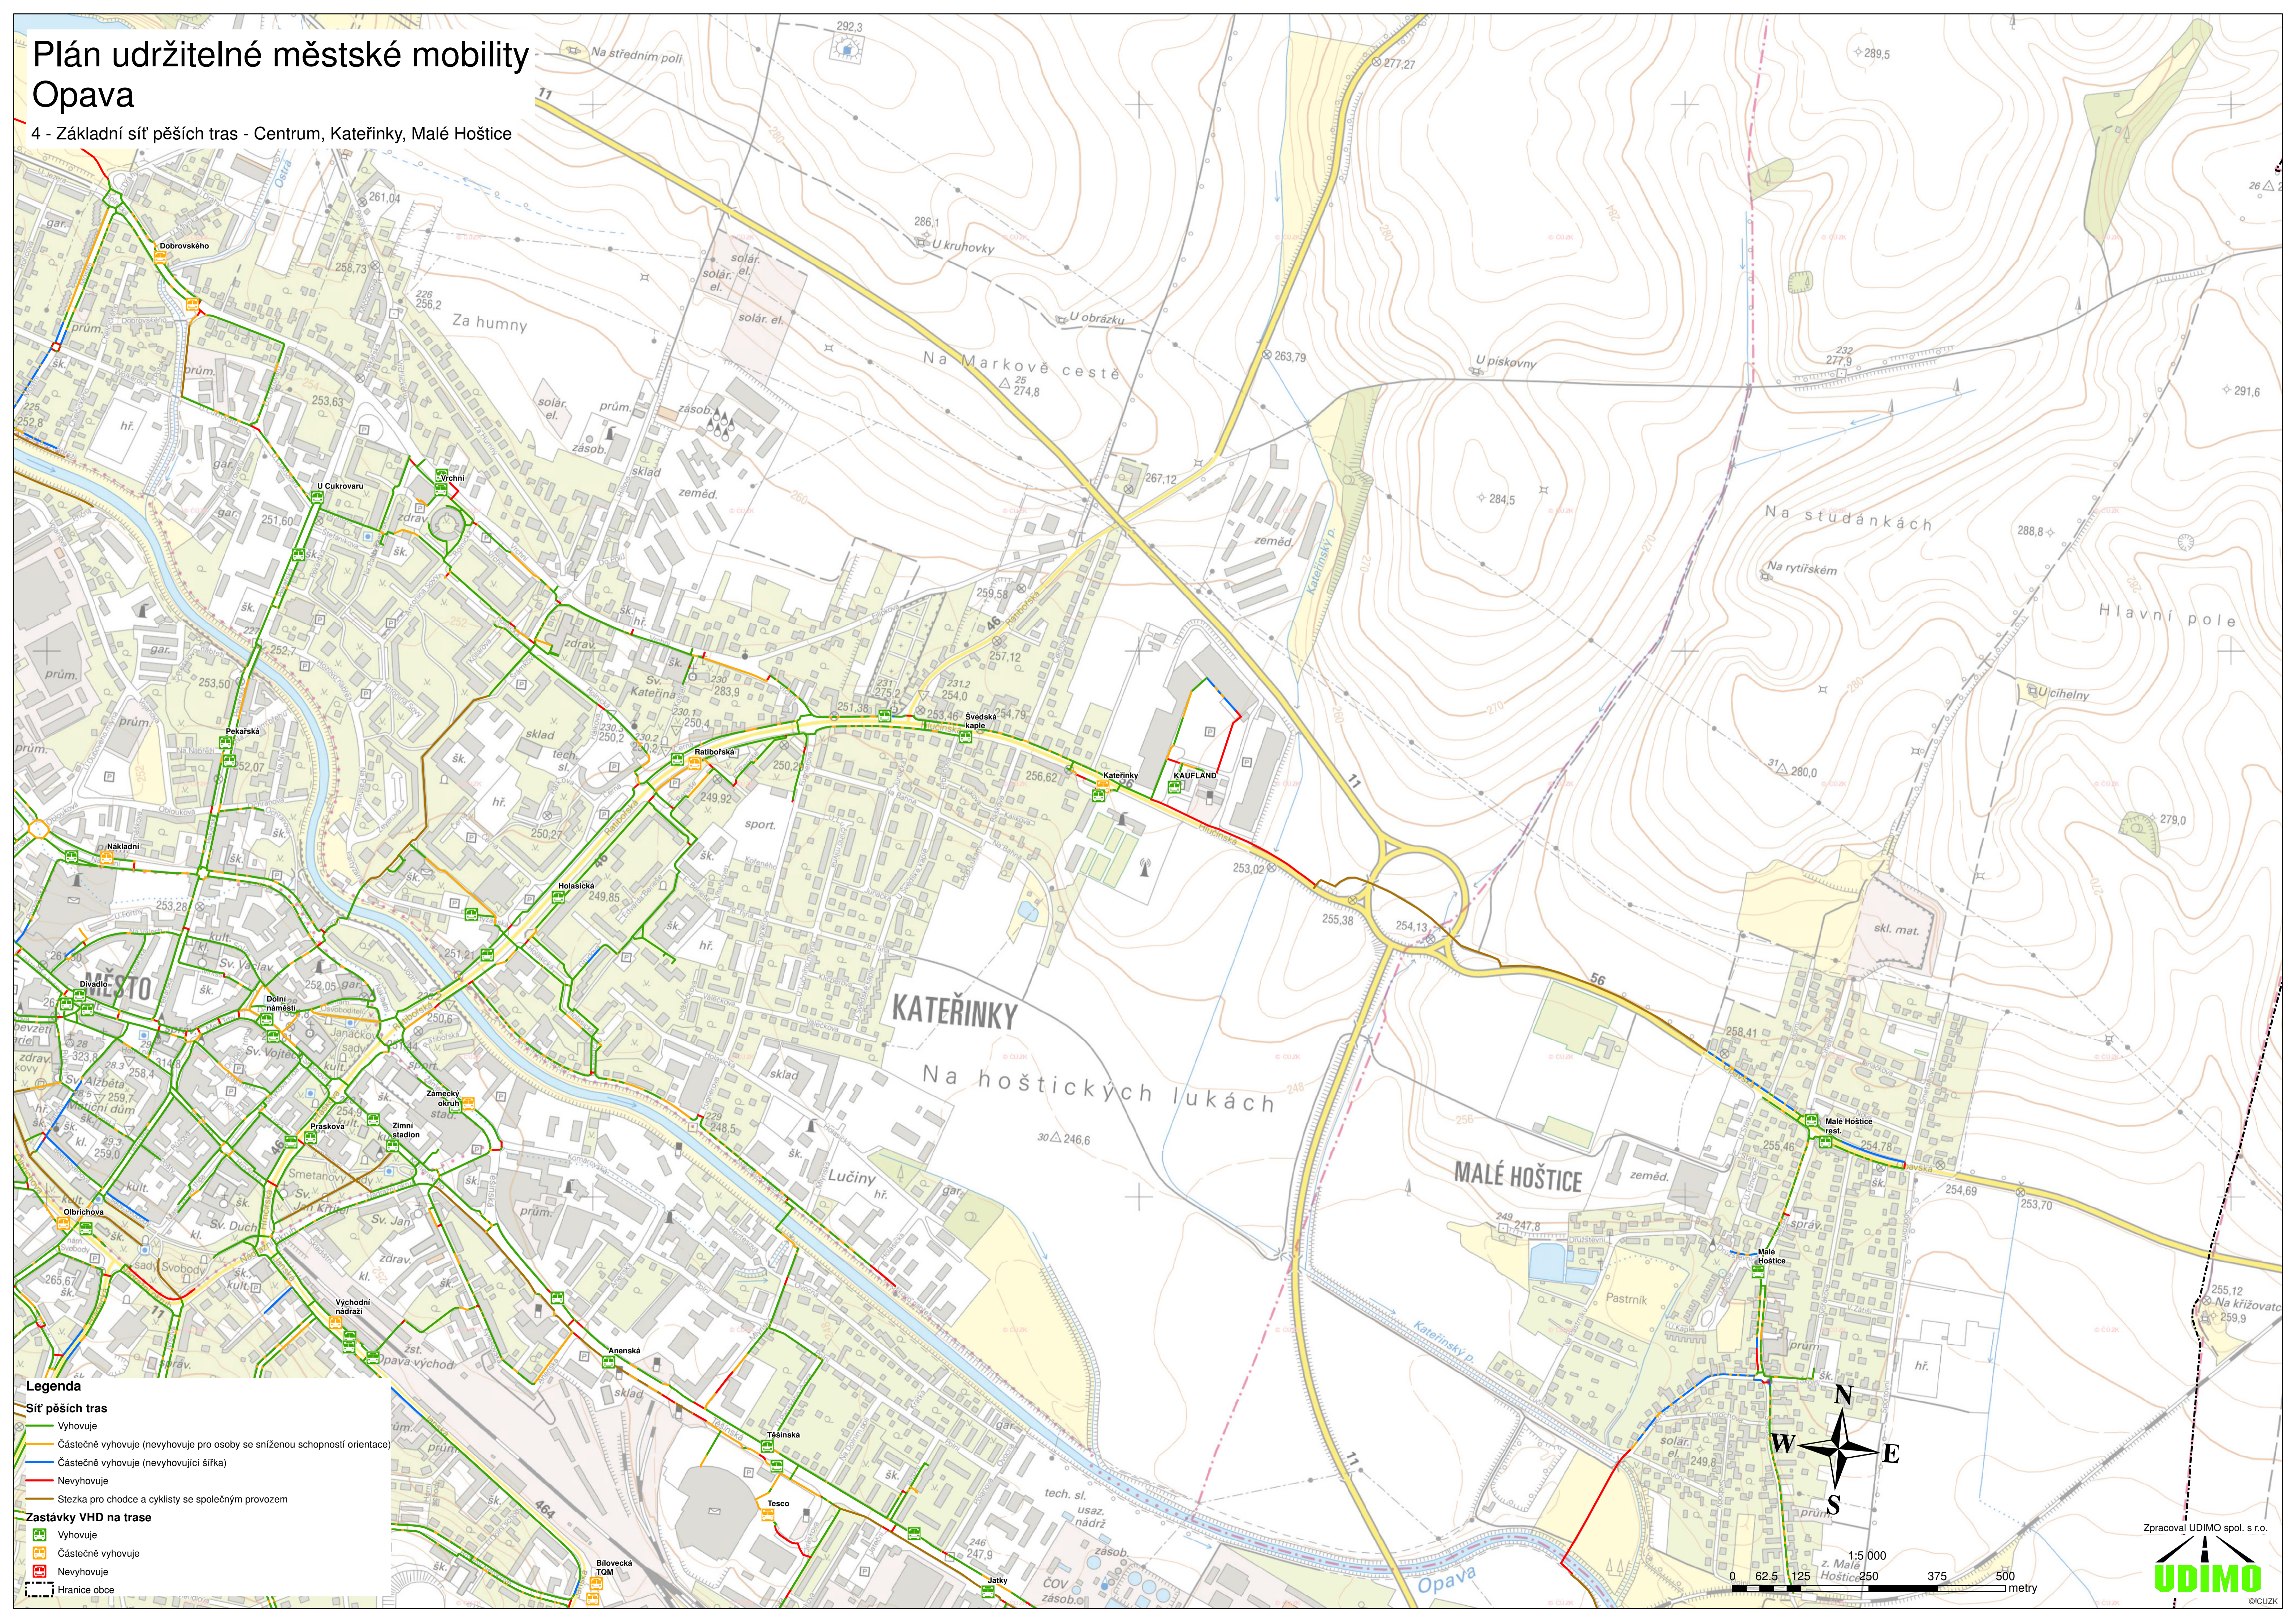

# Plán udržitelné městské mobility Opava

## 4 - Základní síť pěších tras - Centrum, Kateřinky, Malé Hoštice

**Legenda**

- Síť pěších tras**
  - Vyhovuje
  - Částečně vyhovuje (nehovuje pro osoby se sníženou schopností orientace)
  - Částečně vyhovuje (nehovující šifka)
  - Nevyhovuje
  - Stezka pro chodce a cyklisty se společným provozem
- Zastávky VHD na trase**
  - Vyhovuje
  - Částečně vyhovuje
  - Nevyhovuje
- Hranice obce